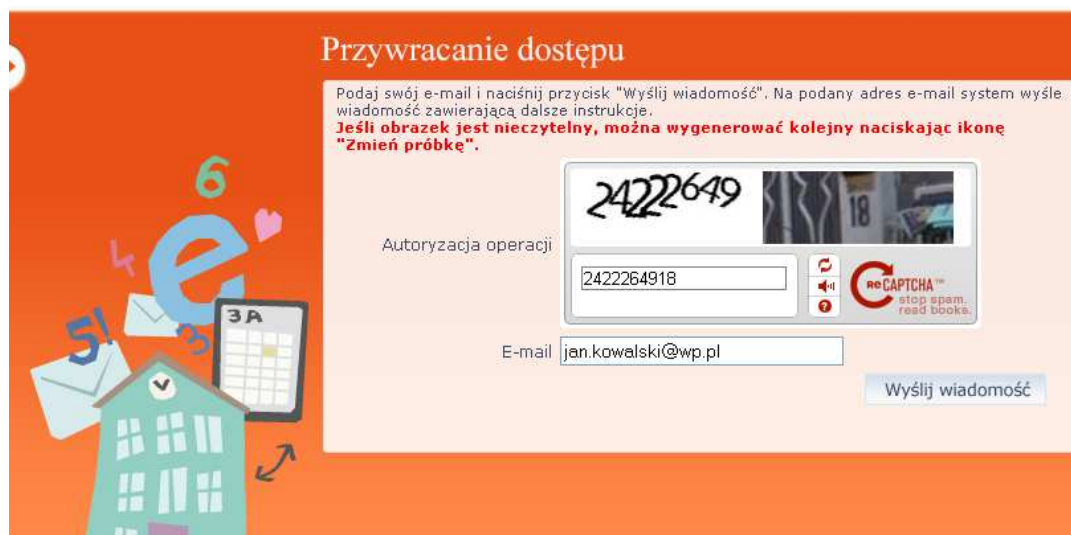

## Instrukcja pierwszego logowania do dziennika elektronicznego UONET+ dla rodziców uczniów PZS1 w Kościerzynie

- Do zalogowania się do Dziennika potrzebne jest podanie własnego adresu e-mail wychowawcy klasy. Zalogować mogą się jedynie rodzice uczniów, których e-mail jest wprowadzony do bazy danych Dziennika.
- Loginem będzie adres e-mail, natomiast hasło zostanie utworzone podczas pierwszego logowania.

### Instrukcja pierwszego logowania:

1. Uruchom przeglądarkę internetową.
2. Wejdź na stronę:  
<https://uonetplus.vulcan.net.pl/powiatkoscierski>
3. Kliknij przycisk „Zaloguj się”.
4. W panelu logowania kliknij na napis „Przywracanie dostępu”.

5. W pierwsze pole przepiszesz kod z obydwu obrazków bez odstępu.  
W drugim polu podasz swój adres e-mail i kliknij przycisk „Wyślij wiadomość”

- Zaloguj się teraz do swojej poczty i otwórz wiadomość od „Vulcan Central User Federation Net”. Kliknij w niebieski link podany w wiadomości. Zostaniesz przeniesiony na stronę umożliwiającą utworzenie hasła.
- Ponownie przepisuj kod z obrazka i dwukrotnie podaj wymyślone przez siebie hasło. Hasło powinno składać się z minimum 8 znaków, co najmniej jednej wielkiej litery i co najmniej jednej cyfry. Pamiętaj, żeby chronić hasło dostępu do Dziennika, w szczególności nie podawać go swojemu dziecku.