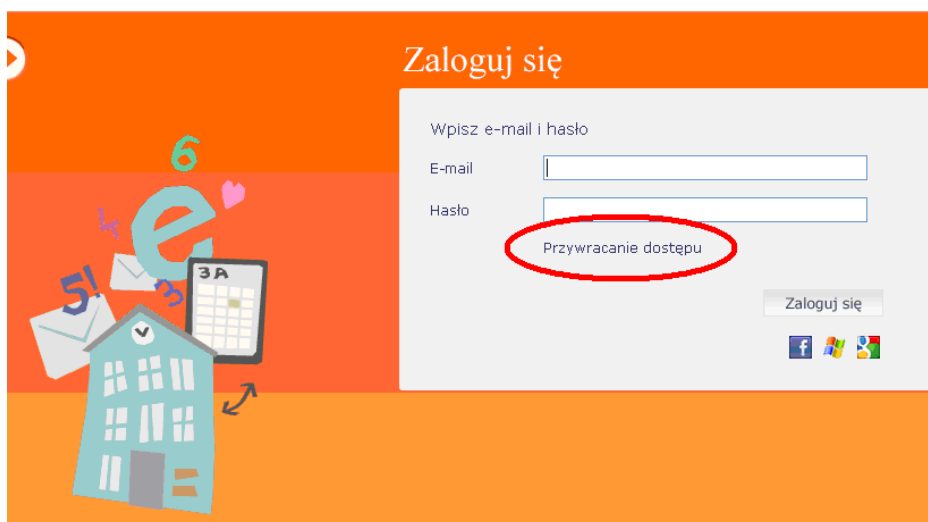

## Instrukcja pierwszego logowania do dziennika elektronicznego UONET+ dla rodziców uczniów PZS1 w Kościerzynie

- Do zalogowania się do Dziennika potrzebne jest podanie własnego adresu e-mail wychowawcy klasy. Zalogować mogą się jedynie rodzice uczniów, których e-mail jest wprowadzony do bazy danych Dziennika.
- Loginem będzie adres e-mail, natomiast hasło zostanie utworzone podczas pierwszego logowania.

### Instrukcja pierwszego logowania:

1. Uruchom przeglądarkę internetową.
2. Wejdź na stronę:  
<https://uonetplus.vulcan.net.pl/powiatkoscierski>
3. Kliknij przycisk „Zaloguj się”.
4. W panelu logowania kliknij na napis „Przywracanie dostępu”.

5. W pierwsze pole przepiszesz kod z obydwu obrazków bez odstępu.  
W drugim polu podasz swój adres e-mail i kliknij przycisk „Wyślij wiadomość”

- Zaloguj się teraz do swojej poczty i otwórz wiadomość od „Vulcan Central User Federation Net”. Kliknij w niebieski link podany w wiadomości. Zostaniesz przeniesiony na stronę umożliwiającą utworzenie hasła.
- Ponownie przepisuj kod z obrazka i dwukrotnie podaj wymyślone przez siebie hasło. Hasło powinno składać się z minimum 8 znaków, co najmniej jednej wielkiej litery i co najmniej jednej cyfry. Pamiętaj, żeby chronić hasło dostępu do Dziennika, w szczególności nie podawać go swojemu dziecku.